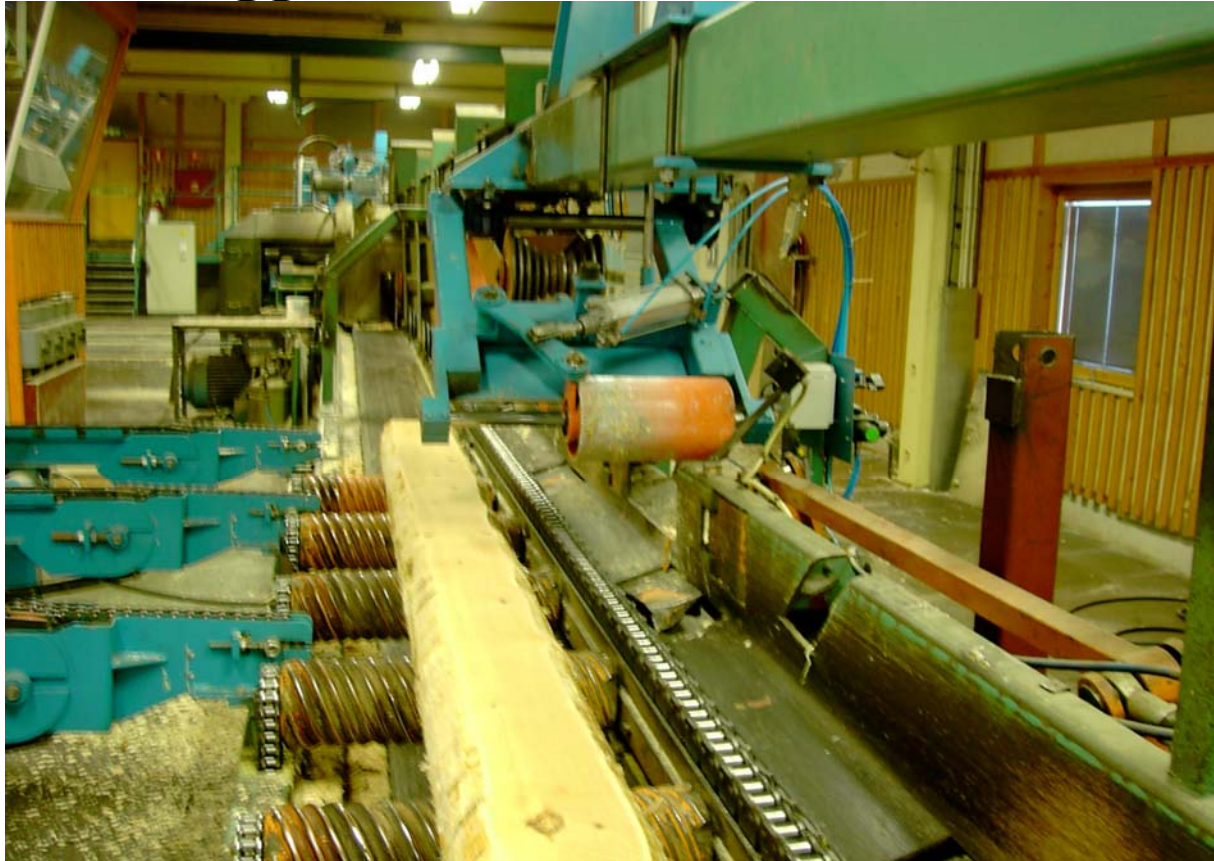

## Blockläggare CT-100

### SÄKRARE BLOCKLÄGGNING

Blockläggare CT-100 är en enkel konstruktion som på ett mjukt och säkrare sätt lägger ner blocket efter stocktagande maskin.

En rörlig vals trycks ner på blocket och föres i sidled med hjälp av en luftcylinder, varvid blocket tippas åt sidan.