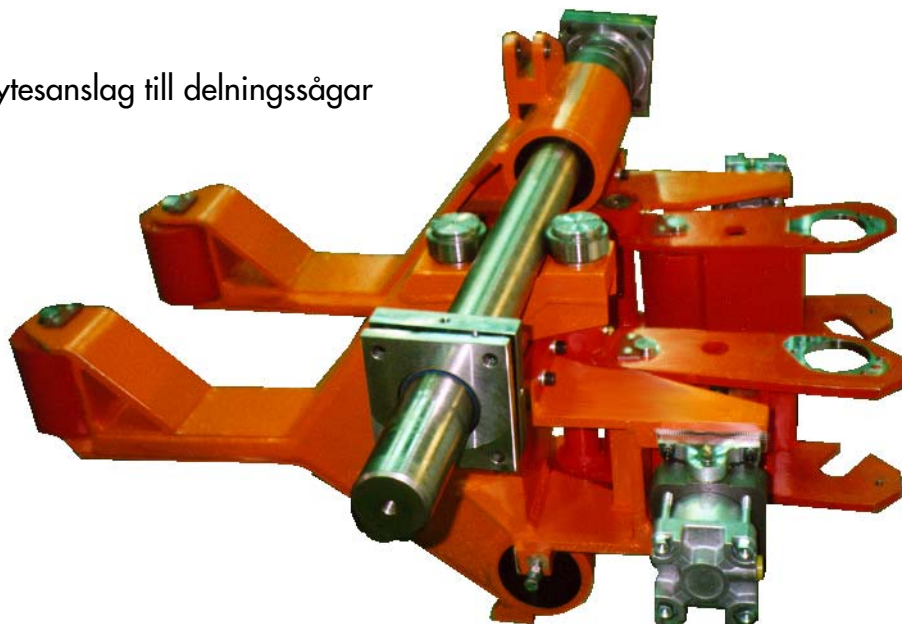

Utbytesanslag till delningsågar